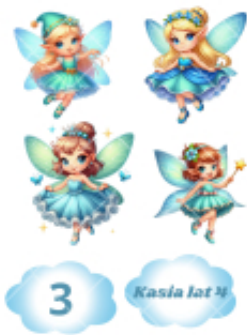

Link do produktu: <https://wydrukicukrowebasi.pl/wydruk-cukrowy-elfy-001-p-23.html>

Wydruk cukrowy Elfy 001

Cena	18,00 zł
Dostępność	Na zamówienie

Opis produktu

CUKROWE DEKORACJE NA TORT URODZINOWY POSTACIE

Specyfikacja:

Rozmiar wydruku cukrowego: 20x28cm

Grubość papieru: 0,6 mm.

Wysyłany w formacie A4 do samodzielnego wycięcia

Zestaw składa się z postaci do samodzielnego wycięcia z papieru cukrowego.

Najważniejsze informacje: