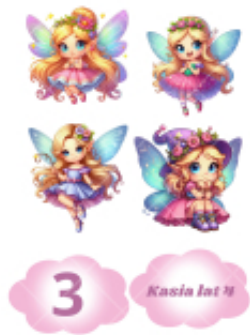

Dane aktualne na dzień: 07-06-2026 08:05

Link do produktu: <https://wydrukicukrowebasi.pl/wydruk-cukrowy-elfy-002-p-24.html>

## Wydruk cukrowy Elfy 002

Cena	<b>18,00 zł</b>
Dostępność	<b>Na zamówienie</b>