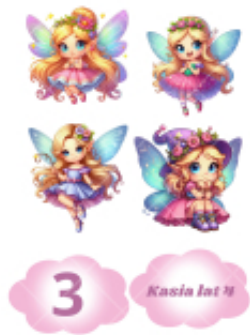

Dane aktualne na dzień: 04-04-2026 13:09

Link do produktu: <https://wydrukicukrowebasi.pl/wydruk-cukrowy-elfy-002-p-24.html>

Wydruk cukrowy Elfy 002

Cena	18,00 zł
Dostępność	Na zamówienie

Opis produktu

CUKROWE DEKORACJE NA TORT URODZINOWY POSTACIE

Specyfikacja:

Rozmiar wydruku cukrowego: 20x28cm

Grubość papieru: 0,6 mm.

Wysyłany w formacie A4 do samodzielnego wycięcia

Zestaw składa się z postaci do samodzielnego wycięcia z papieru cukrowego.

Najważniejsze informacje: