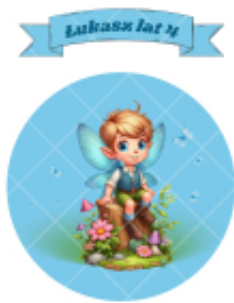

---

Dane aktualne na dzień: 04-04-2026 14:34

Link do produktu: <https://wydrukicukrowebasi.pl/wydruk-cukrowy-elfy-006-p-22.html>

## Wydruk cukrowy Elfy 006

Cena	<b>18,00 zł</b>
Dostępność	<b>Na zamówienie</b>

### Opis produktu

Wydruk cukrowy świetnie sprawdzi się tortach wykończonych masą cukrową lub kremem.

Maksymalna wielkość wydruku: kartka A4

Wydruki okrągłe: średnica maks. 20cm